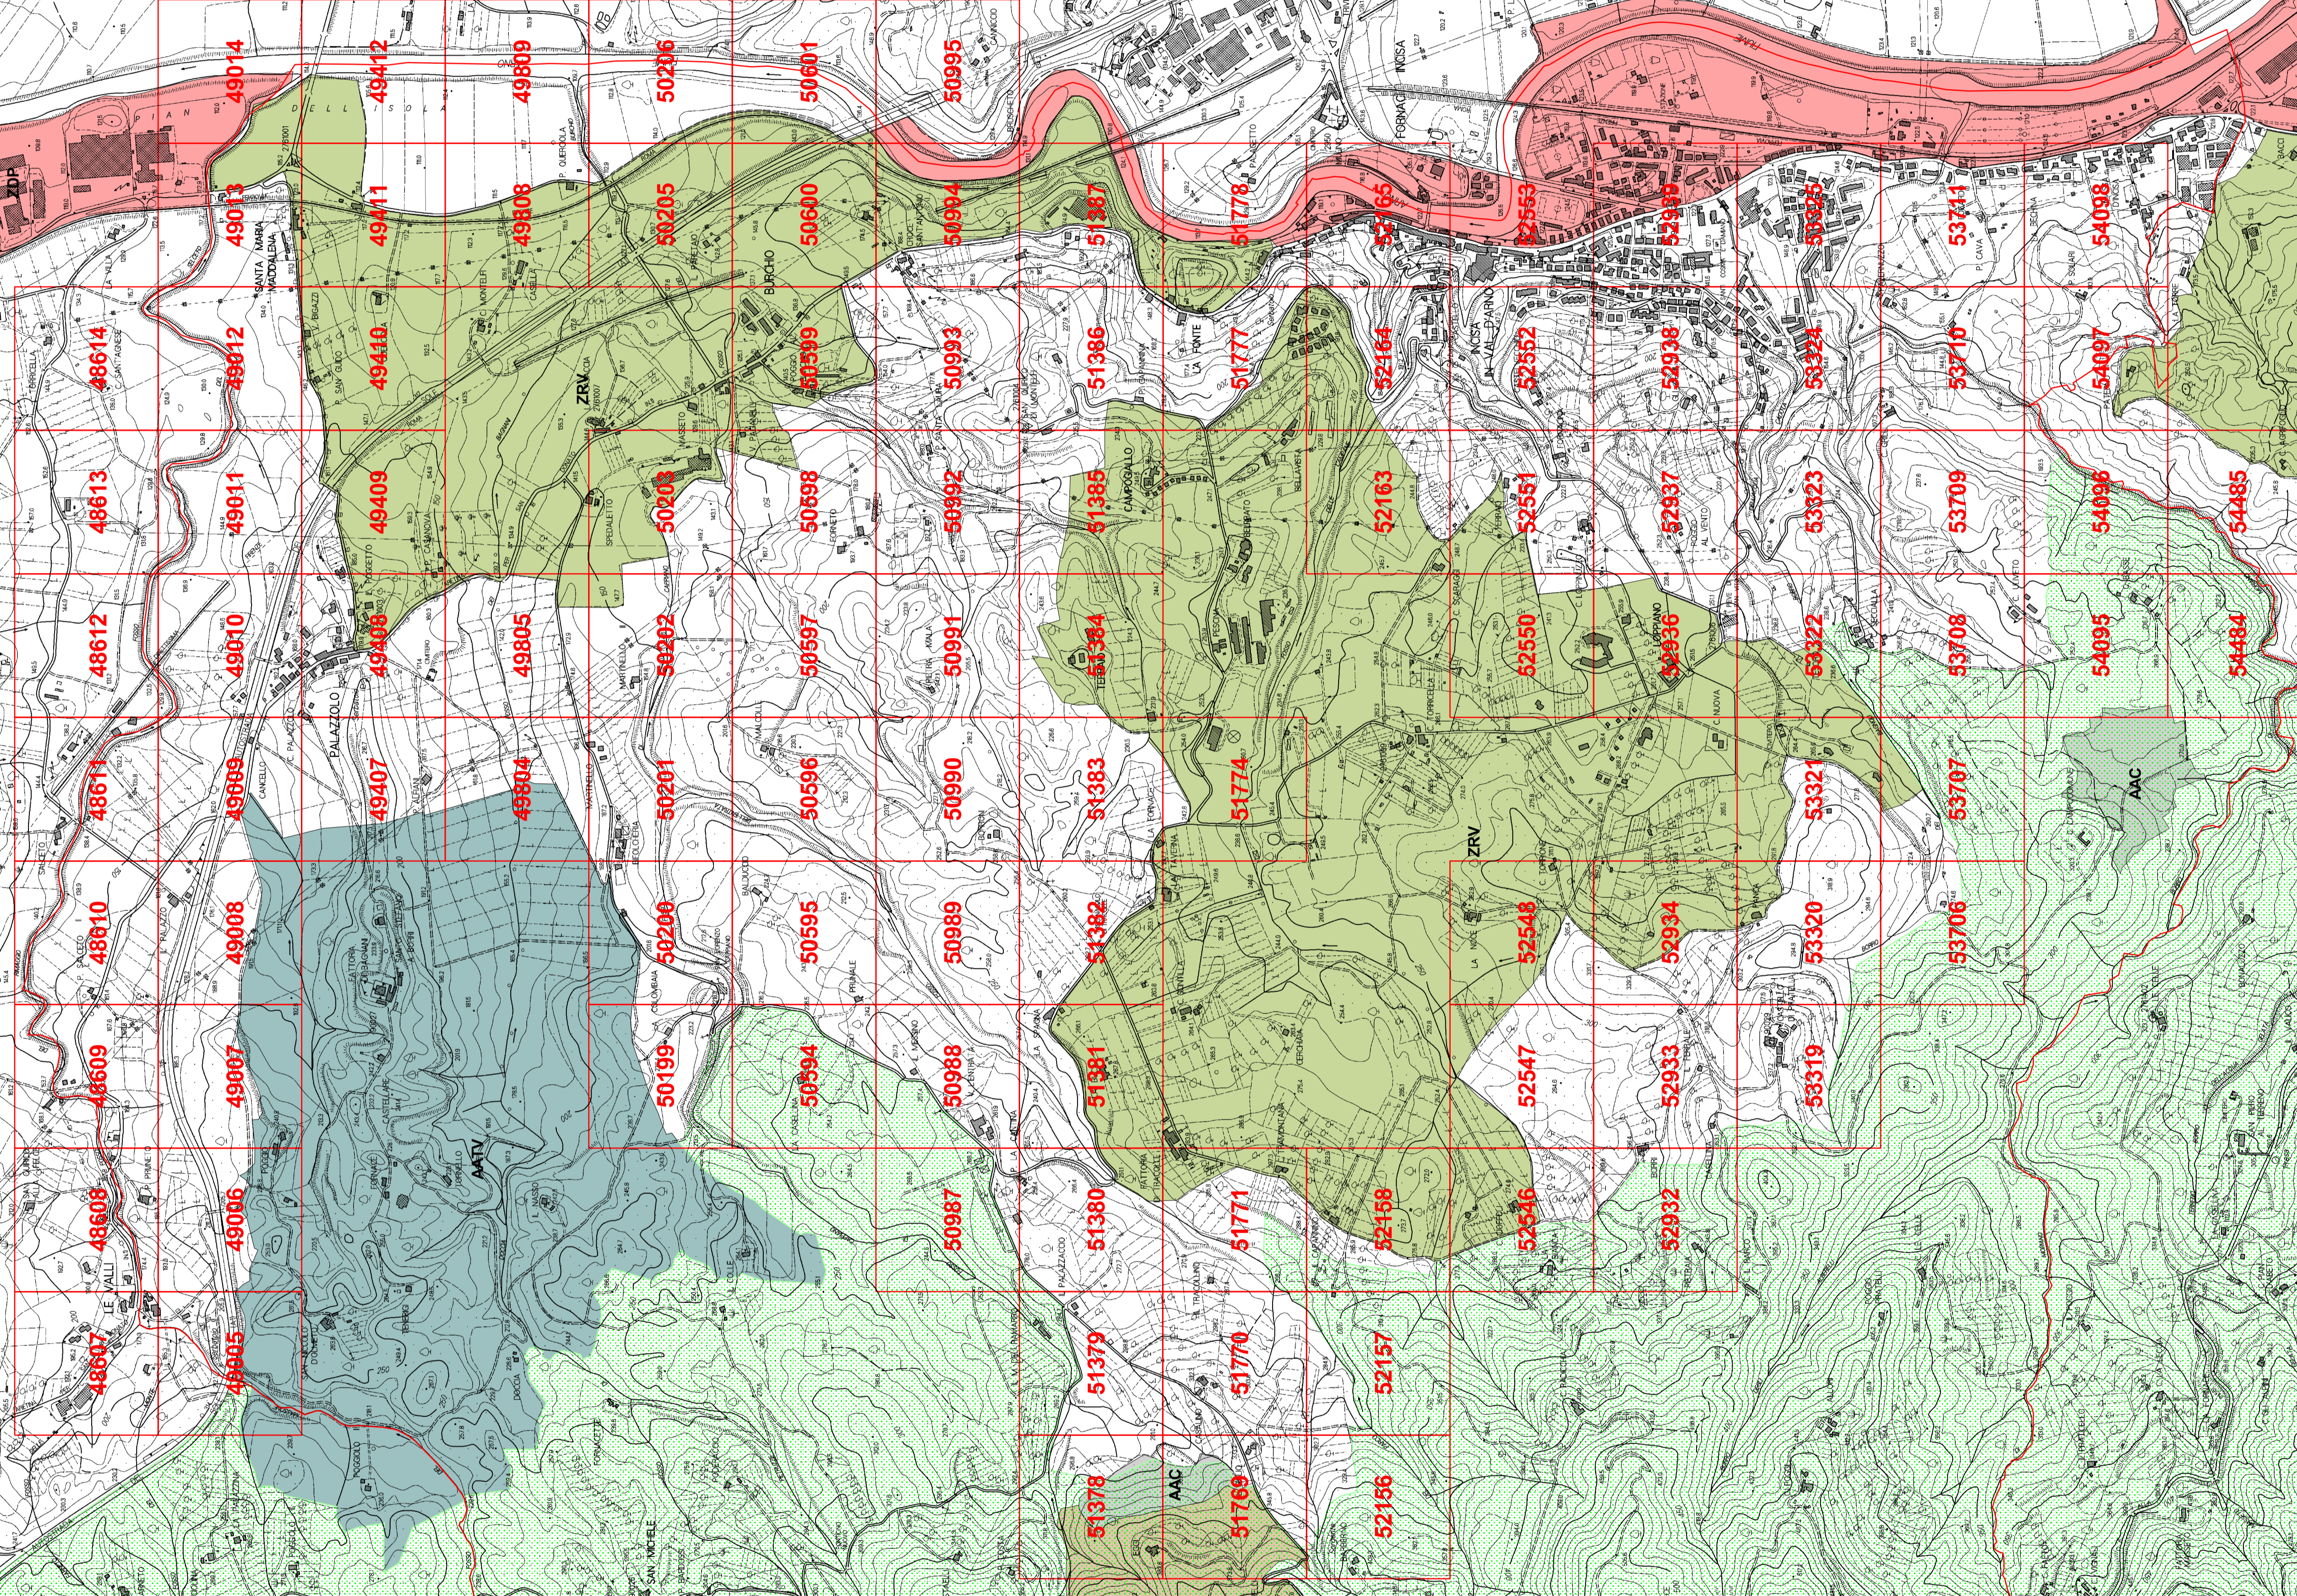

ATC FI 5 - FIRENZE SUD
CARTOGRAFIA PER L'ESERCIZIO DELLA CACCIA AL CINGHIALE
IN SELEZIONE NELL'AREA NON VOCATA

Distretto: VALDARNO - CHIANTI

Comune: INCISA V.A.

Codice prenotazione 003

LEGENDA

- Limiti comunali
- Settori di prelievo
- Aree vocate per la caccia in battuta al cinghiale
- Istituti faunistici e faunistico-venatori
- AAC
- AATV
- AFV
- ART25
- CPRES
- DEMANIO
- ZDP
- ZRC
- ZRV